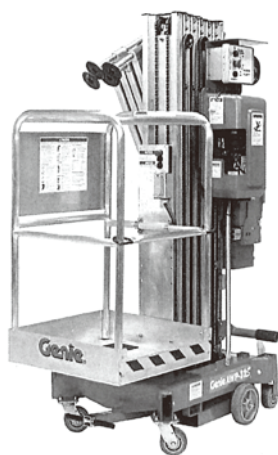

### ■ パーソナルリフト

項目	型式	AWP-25S	AWP-30S
●全モデル			
最大作業台高さ		7.5m	9.0m
最大積載荷重		159kg	159kg
電源:DC/ACモデル		100V	100V
●標準ベース			
機体重量(DC/ACモデル)		371/330kg	393/352kg
収納時の高さ④		198cm	198cm
後傾時の高さ⑥		184cm	189cm
奥行き×幅③×⑤		130/74cm	134/74cm
アウトリガー張出し面積⑦×⑧		154/134cm	176/156cm