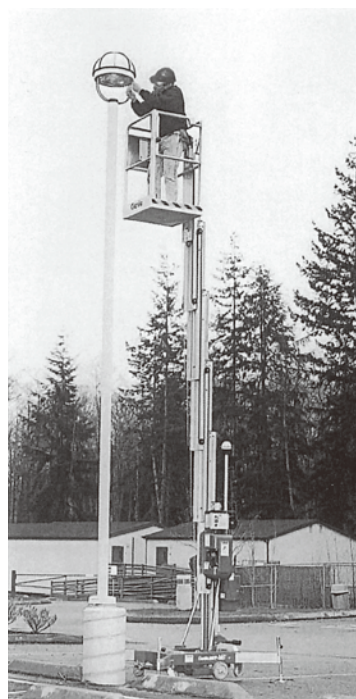

### ■ パーソナルリフト

項目	型式	AWP-25S	AWP-30S
●全モデル			
最大作業台高さ		7.5m	9.0m
最大積載荷重		159kg	159kg
電源:DC/ACモデル		100V	100V
●標準ベース			
機体重量(DC/ACモデル)		371/330kg	393/352kg
収納時の高さ④		198cm	198cm
後傾時の高さ⑥		184cm	189cm
奥行き×幅③×⑤		130/74cm	134/74cm
アウトリガー張出し面積⑦×⑧		154/134cm	176/156cm