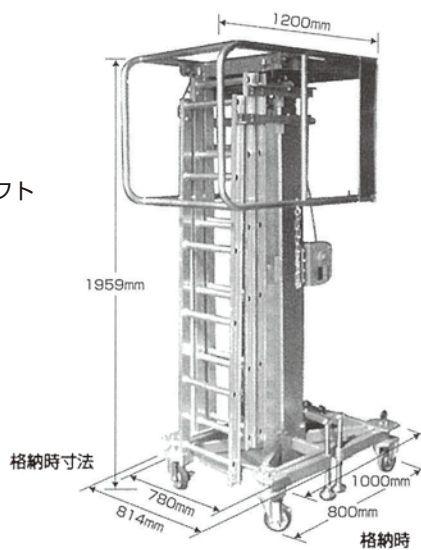

### ■ パーソナルリフト

項目	型式	AWP-25S	AWP-30S
●全モデル			
最大作業台高さ		7.5m	9.0m
最大積載荷重		159kg	159kg
電源:DC/ACモデル		100V	100V
●標準ベース			
機体重量(DC/ACモデル)		371/330kg	393/352kg
収納時の高さ④		198cm	198cm
後傾時の高さ⑥		184cm	189cm
奥行き×幅③×⑤		130/74cm	134/74cm
アウトリガー張出し面積⑦×⑧		154/134cm	176/156cm

### ■ ワイヤーリフト

型式	作業床高さ(m)	作業床寸法(m)	重量(kg)
WQ45T	4.50~1.95	0.60×0.60	130

●仕様につきましては、年式等により異なる場合がございます。詳しくは、最寄りの営業所までお問い合わせ下さい。