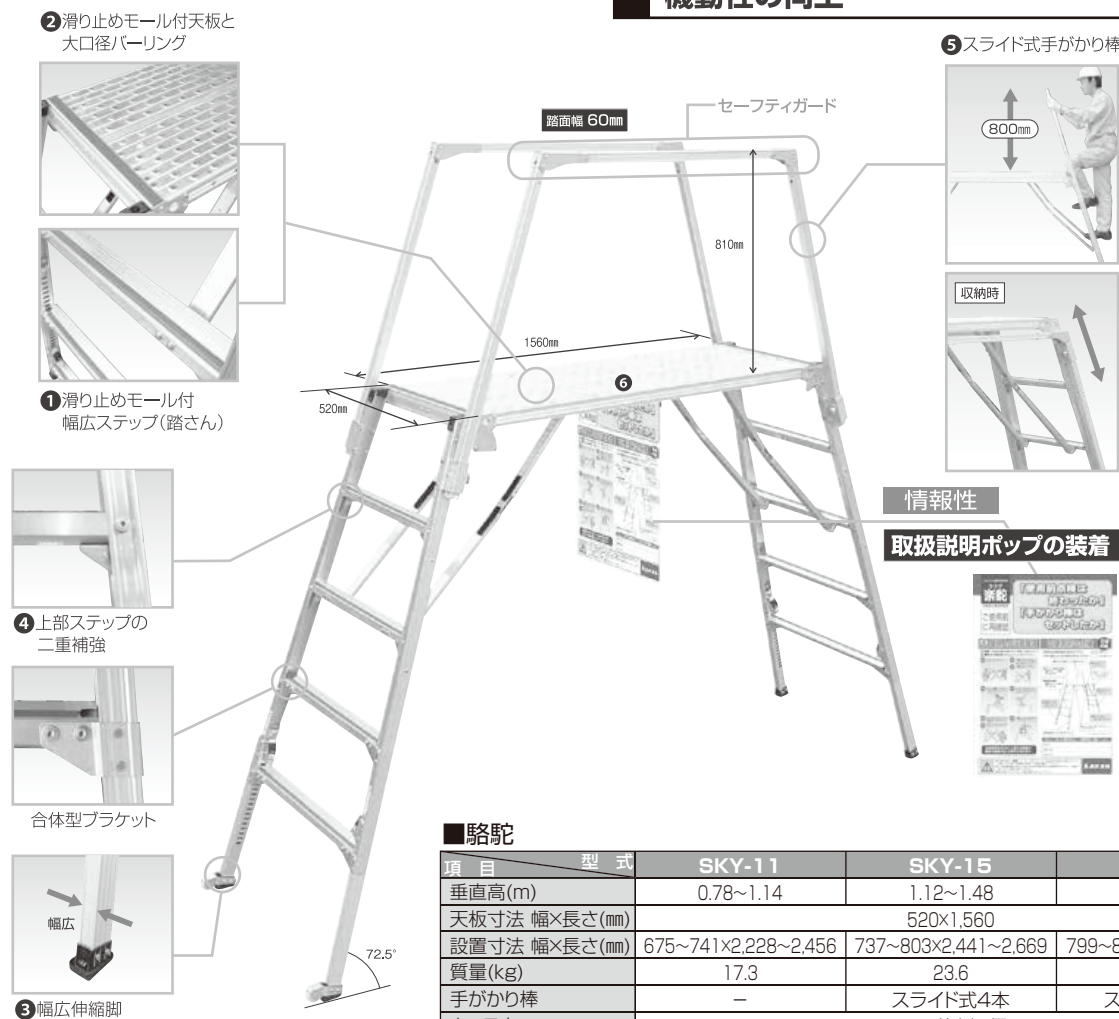

## ■アルミ作業天台

### ●駱駝

「誰もが使いやすい足場台を」安全性の向上を目的に、ご利用になる方の体格から決定された各サイズ、業界初のスライド式手がかり棒、「滑り止め」の敷設など、数々の工夫を凝らした足場台(可搬式作業台)です。

安全性	<b>スベリ・踏み外しの減少</b>	<b>①業界最大級のステップ幅(踏面幅)</b> <small>ステップ幅(踏面幅)は業界最大級の60mm。</small> <b>②「滑り止め」の敷設</b> <small>階段の昇降角度が72.5度</small> <b>②パーリング数の増量+大口径化</b>
	<b>剛性アップ</b>	<b>③伸縮脚部の大幅な剛性向上</b> <b>④階段枠のひねり防止・揺れの防止</b>

作業性	<b>スライド式手がかり棒</b> <small>業界初</small> <b>⑤狭い場所でもセット可能</b> <small>「駱駝」の手がかり棒は新発想のスライド式なので、ステップ(踏さん)に乗らずとも接地面から予めセットが可能。</small>
	<b>天板サイズの統一</b> <b>⑥天板は全サイズ</b> <small>W:520×L:1,560mmに統一</small> <b>日本人の体格を再認識したサイジング</b> <b>機動性の向上</b>

### ■駱駝

項目	型 式	SKY-11	SKY-15	SKY-18
垂直高(m)		0.78~1.14	1.12~1.48	1.46~1.82
天板寸法 幅×長さ(mm)		520×1,560		
設置寸法 幅×長さ(mm)		675~741×2,228~2,456	737~803×2,441~2,669	799~865×2,654~2,882
質量(kg)		17.3	23.6	26.9
手がかり棒		—	スライド式4本	スライド式4本
キャスター		φ50片側2個		
取扱説明書ポップ		1枚標準装着		