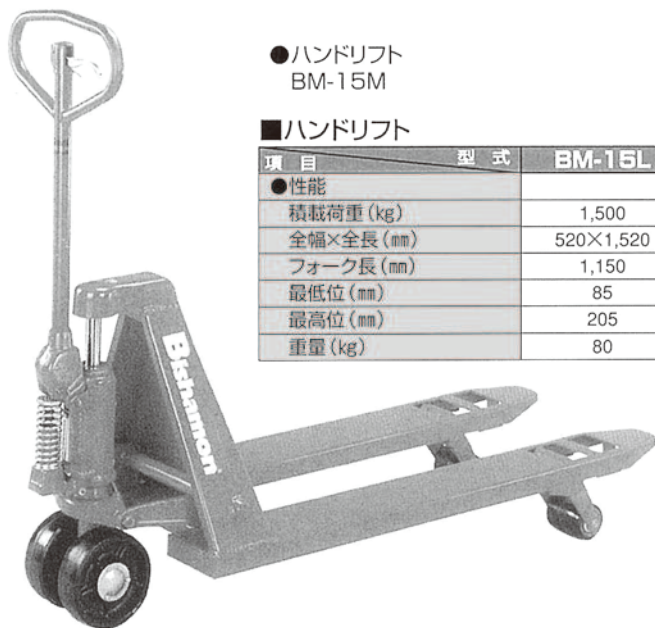

■フォークリフト／ハンドリフト

●フォークリフト

■フォークリフト

項目	型式	7FD10	7FD15	8FD25	8FD25 (ハイマスト)
●性能					
積載荷重 (kg)		1,000	1,500	2,500	2,500
基準荷重中心 (mm)		500	500	500	500
最大揚高 (mm)		3,000	3,000	3,000	4,000
●寸法・重量					
全幅×全長×全高 (mm)		1,045×2,980×2,080	1,070×3,310×2,080	1,150×4,470×2,110	1,150×4,620×2,595
重量 (kg)		2,340	2,570	3,620	3,650
燃料/タンク容量 (ℓ)		軽油/45	軽油/45	軽油/60	軽油/60

●ハンドリフト
BM-15M

■ハンドリフト

項目	型式	BM-15L	CPW-15L-107 (横移動兼用型)
●性能			
積載荷重 (kg)		1,500	1,500
全幅×全長 (mm)		520×1,520	685×1,170
フォーク長 (mm)		1,150	1,070
最低位 (mm)		85	80
最高位 (mm)		205	205
重量 (kg)		80	88

■使用上の注意