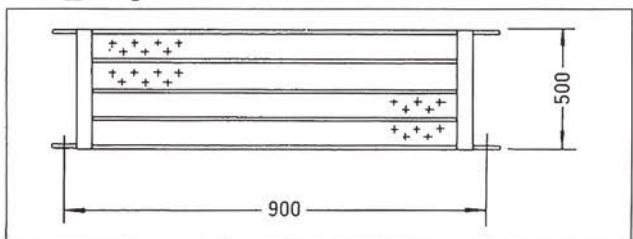

●鋼製布枠 ※積載荷重:250kg(500mm巾)、120kg(240mm巾)

●鋼製布枠 5180
重量:17.5kg

●鋼製布枠 2180
重量:10.0kg

●鋼製布枠 5150
重量:13.0kg

●鋼製布枠 2150
重量:7.0kg

●鋼製布枠 5120
重量:10.0kg

●鋼製布枠 2120
重量:6.0kg

●鋼製布枠 5090
重量:8.5kg

●鋼製布枠 2090
重量:5.0kg

●鋼製布枠 5060 重量:6.11kg

●鋼製布枠 2060 重量:3.72kg

●仕様に付きましては、年式等により異なる場合がございます。詳しくは、最寄りの営業所までお問い合わせ下さい。