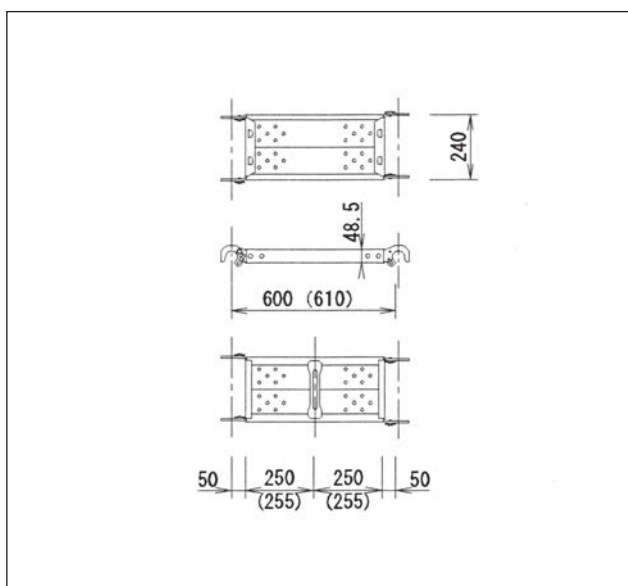

●鋼製布枠 ※積載荷重:250kg(500mm巾)、120kg(240mm巾)

●鋼製布枠 5180
重量:17.5kg

●鋼製布枠 2180
重量:10.0kg

●鋼製布枠 5150
重量:13.0kg

●鋼製布枠 2150
重量:7.0kg

●鋼製布枠 5120
重量:10.0kg

●鋼製布枠 2120
重量:6.0kg

●鋼製布枠 5090
重量:8.5kg

●鋼製布枠 2090
重量:5.0kg

●鋼製布枠 5060 重量:6.11kg

●鋼製布枠 2060 重量:3.72kg

●仕様に付きましては、年式等により異なる場合がございます。詳しくは、最寄りの営業所までお問い合わせ下さい。