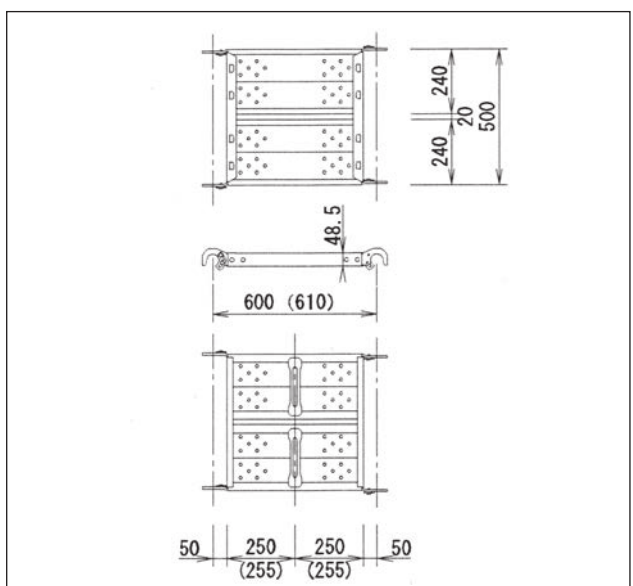

●鋼製布枠 ※積載荷重:250kg(500mm巾)、120kg(240mm巾)

●鋼製布枠 5180
重量:17.5kg

●鋼製布枠 2180
重量:10.0kg

●鋼製布枠 5150
重量:13.0kg

●鋼製布枠 2150
重量:7.0kg

●鋼製布枠 5120
重量:10.0kg

●鋼製布枠 2120
重量:6.0kg

●鋼製布枠 5090
重量:8.5kg

●鋼製布枠 2090
重量:5.0kg

●鋼製布枠 5060 重量:6.11kg

●鋼製布枠 2060 重量:3.72kg

●仕様に付きましては、年式等により異なる場合がございます。詳しくは、最寄りの営業所までお問い合わせ下さい。