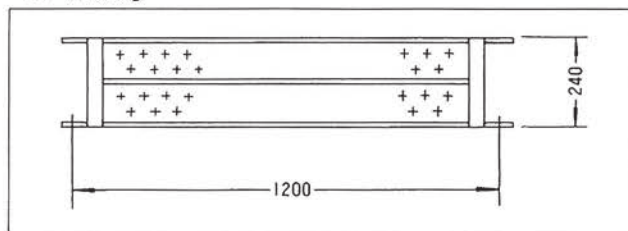

●鋼製布枠 ※積載荷重:250kg(500mm巾)、120kg(240mm巾)

●鋼製布枠 5180
重量:17.5kg

●鋼製布枠 2180
重量:10.0kg

●鋼製布枠 5150
重量:13.0kg

●鋼製布枠 2150
重量:7.0kg

●鋼製布枠 5120
重量:10.0kg

●鋼製布枠 2120
重量:6.0kg

●鋼製布枠 5090
重量:8.5kg

●鋼製布枠 2090
重量:5.0kg

●鋼製布枠 5060 重量:6.11kg

●鋼製布枠 2060 重量:3.72kg

●仕様に付きましては、年式等により異なる場合がございます。詳しくは、最寄りの営業所までお問い合わせ下さい。