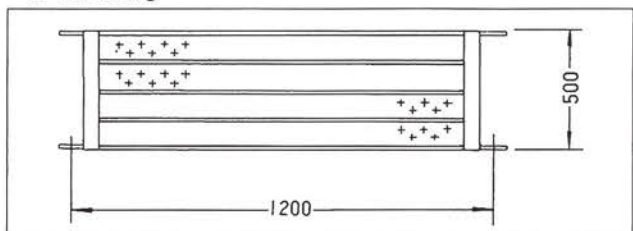

●鋼製布枠 ※積載荷重:250kg(500mm巾)、120kg(240mm巾)

●鋼製布枠 5180
重量:17.5kg

●鋼製布枠 2180
重量:10.0kg

●鋼製布枠 5150
重量:13.0kg

●鋼製布枠 2150
重量:7.0kg

●鋼製布枠 5120
重量:10.0kg

●鋼製布枠 2120
重量:6.0kg

●鋼製布枠 5090
重量:8.5kg

●鋼製布枠 2090
重量:5.0kg

●鋼製布枠 5060 重量:6.11kg

●鋼製布枠 2060 重量:3.72kg

●仕様に付きましては、年式等により異なる場合がございます。詳しくは、最寄りの営業所までお問い合わせ下さい。