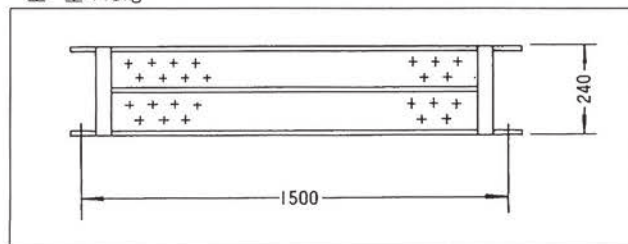

●鋼製布枠 ※積載荷重:250kg(500mm巾)、120kg(240mm巾)

●鋼製布枠 5180
重量:17.5kg

●鋼製布枠 2180
重量:10.0kg

●鋼製布枠 5150
重量:13.0kg

●鋼製布枠 2150
重量:7.0kg

●鋼製布枠 5120
重量:10.0kg

●鋼製布枠 2120
重量:6.0kg

●鋼製布枠 5090
重量:8.5kg

●鋼製布枠 2090
重量:5.0kg

●鋼製布枠 5060 重量:6.11kg

●鋼製布枠 2060 重量:3.72kg

●仕様に付きましては、年式等により異なる場合がございます。詳しくは、最寄りの営業所までお問い合わせ下さい。