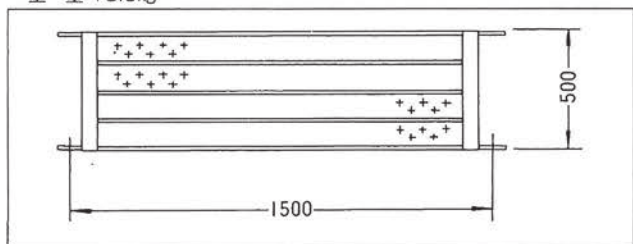

●鋼製布枠 ※積載荷重:250kg(500mm巾)、120kg(240mm巾)

●鋼製布枠 5180
重量:17.5kg

●鋼製布枠 2180
重量:10.0kg

●鋼製布枠 5150
重量:13.0kg

●鋼製布枠 2150
重量:7.0kg

●鋼製布枠 5120
重量:10.0kg

●鋼製布枠 2120
重量:6.0kg

●鋼製布枠 5090
重量:8.5kg

●鋼製布枠 2090
重量:5.0kg

●鋼製布枠 5060 重量:6.11kg

●鋼製布枠 2060 重量:3.72kg

●仕様に付きましては、年式等により異なる場合がございます。詳しくは、最寄りの営業所までお問い合わせ下さい。