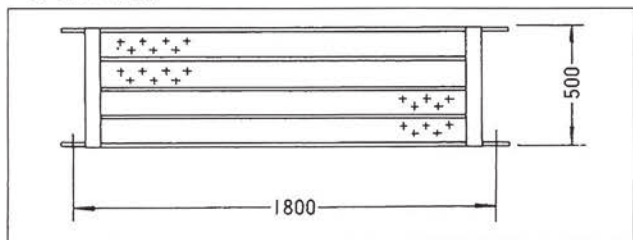

●鋼製布枠 ※積載荷重:250kg(500mm巾)、120kg(240mm巾)

●鋼製布枠 5180
重量:17.5kg

●鋼製布枠 2180
重量:10.0kg

●鋼製布枠 5150
重量:13.0kg

●鋼製布枠 2150
重量:7.0kg

●鋼製布枠 5120
重量:10.0kg

●鋼製布枠 2120
重量:6.0kg

●鋼製布枠 5090
重量:8.5kg

●鋼製布枠 2090
重量:5.0kg

●鋼製布枠 5060 重量:6.11kg

●鋼製布枠 2060 重量:3.72kg

●仕様に付きましては、年式等により異なる場合がございます。詳しくは、最寄りの営業所までお問い合わせ下さい。