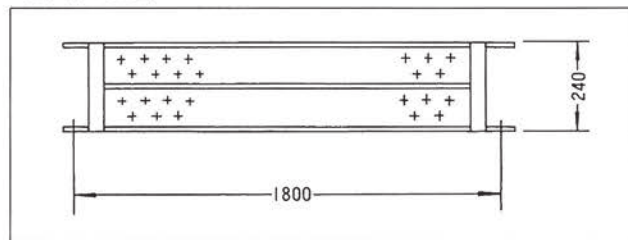

●鋼製布枠 ※積載荷重:250kg(500mm巾)、120kg(240mm巾)

●鋼製布枠 5180
重量:17.5kg

●鋼製布枠 2180
重量:10.0kg

●鋼製布枠 5150
重量:13.0kg

●鋼製布枠 2150
重量:7.0kg

●鋼製布枠 5120
重量:10.0kg

●鋼製布枠 2120
重量:6.0kg

●鋼製布枠 5090
重量:8.5kg

●鋼製布枠 2090
重量:5.0kg

●鋼製布枠 5060 重量:6.11kg

●鋼製布枠 2060 重量:3.72kg

●仕様に付きましては、年式等により異なる場合がございます。詳しくは、最寄りの営業所までお問い合わせ下さい。