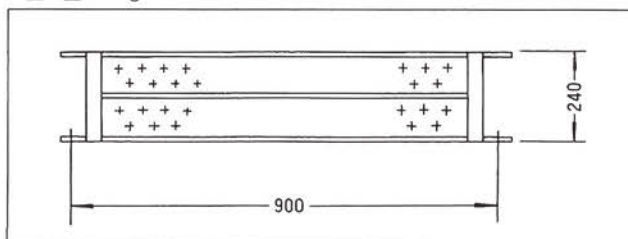

●鋼製布枠 ※積載荷重:250kg(500mm巾)、120kg(240mm巾)

●鋼製布枠 5180
重量:17.5kg

●鋼製布枠 2180
重量:10.0kg

●鋼製布枠 5150
重量:13.0kg

●鋼製布枠 2150
重量:7.0kg

●鋼製布枠 5120
重量:10.0kg

●鋼製布枠 2120
重量:6.0kg

●鋼製布枠 5090
重量:8.5kg

●鋼製布枠 2090
重量:5.0kg

●鋼製布枠 5060 重量:6.11kg

●鋼製布枠 2060 重量:3.72kg

●仕様に付きましては、年式等により異なる場合がございます。詳しくは、最寄りの営業所までお問い合わせ下さい。