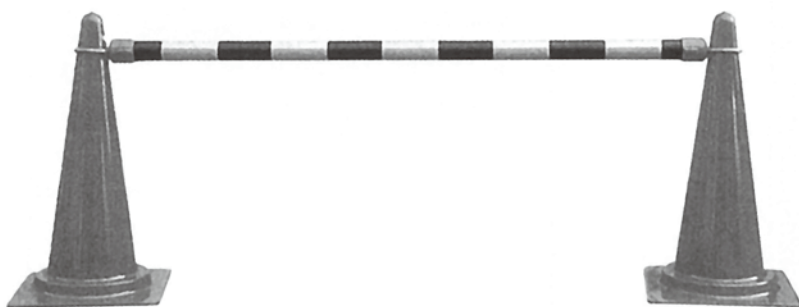

●カラーコーン

●セーフティコーン

- コーンベット
- D1 角型 (φ365×25 mm)
- 重量: 1.5kg

- コーンバー
- 長さ: 2,000 mm

●ソーラー式チューブライト

- 試用可能温度 -20℃~70℃
- 照明時間 8時間/1日
- 無日照で7日間作動(2個のチューブを使用時)
- 1セット(チューブ×2、バッテリーボックス)

●セイフティボール

- 品番: SB-500-12
- 電源: AC 100V
- 点滅方式: 交互点滅
- 全長: 10m
- 接続本数: 50本迄

●マーカーライト

- マルピカイトマン8角型(バイス付)
- サイズ: 対角85×厚み25×全高390m
 - 光源: 赤又は黄LED6個
 - 内光数: 150±15回/分
 - 電源: 13V工事用乾電池(N480C又はN401C)cds付
 - 形状: ポリ筒(緑)+取付自在バイス付

●マルピカソーラー

- サイズ: 幅93×奥行61×高さ264mm
- 無日照時7日点滅 ●電源: ニカド単3×2本
- 光源: 高輝度LED×2個 ●スイッチ: 充電用切替可能
- ソーラーパネル: 2枚 ●cds付: 自動的に夜間点灯/昼間消灯