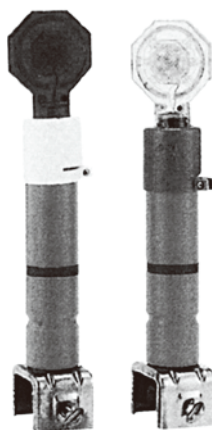

●カラーコーン

●セーフティコーン

- コーンベット
- D1 角型 (φ365×25 mm)
- 重量: 1.5kg

- コーンバー
- 長さ: 2,000 mm

●ソーラー式チューブライト

- 試用可能温度 -20℃~70℃
- 照明時間 8時間/1日
- 無日照で7日間作動(2個のチューブを使用時)
- 1セット(チューブ×2、バッテリーボックス)

●セイフティボール

- 品番: SB-500-12
- 電源: AC 100V
- 点滅方式: 交互点滅
- 全長: 10m
- 接続本数: 50本迄

●マーカーライト

- マルピカイトマン8角型(バイス付)
- サイズ: 対角85×厚み25×全高390m
 - 光源: 赤又は黄LED6個
 - 内光数: 150±15回/分
 - 電源: 13V工事用乾電池(N480C又はN401C)cds付
 - 形状: ポリ筒(緑)+取付自在バイス付

●マルピカソーラー

- サイズ: 幅93×奥行61×高さ264mm
- 無日照時7日点滅 ●電源: ニカド単3×2本
- 光源: 高輝度LED×2個 ●スイッチ: 充電用切替可能
- ソーラーパネル: 2枚 ●cds付: 自動的に夜間点灯/昼間消灯