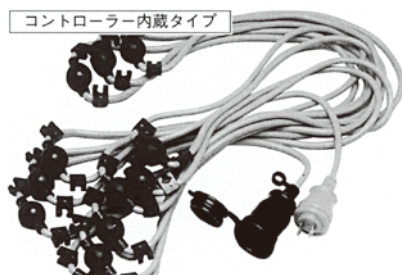

●カラーコーン

●セーフティコーン

- コーンベット
- D1 角型 (φ365×25 mm)
- 重量: 1.5kg

- コーンバー
- 長さ: 2,000 mm

●ソーラー式チューブライト

- 試用可能温度 -20℃~70℃
- 照明時間 8時間/1日
- 無日照で7日間作動(2個のチューブを使用時)
- 1セット(チューブ×2、バッテリーボックス)

●セイフティボール

- 品番: SB-500-12
- 電源: AC 100V
- 点滅方式: 交互点滅
- 全長: 10m
- 接続本数: 50本迄

●マーカーライト

- マルピカイトマン8角型(バイス付)
- サイズ: 対角85×厚み25×全高390m
 - 光源: 赤又は黄LED6個
 - 内光数: 150±15回/分
 - 電源: 13V工事用乾電池(N480C又はN401C)cds付
 - 形状: ポリ筒(緑)+取付自在バイス付

●マルピカソーラー

- サイズ: 幅93×奥行61×高さ264mm
- 無日照時7日点滅 ●電源: ニカド単3×2本
- 光源: 高輝度LED×2個 ●スイッチ: 充電用切替可能
- ソーラーパネル: 2枚 ●cds付: 自動的に夜間点灯/昼間消灯