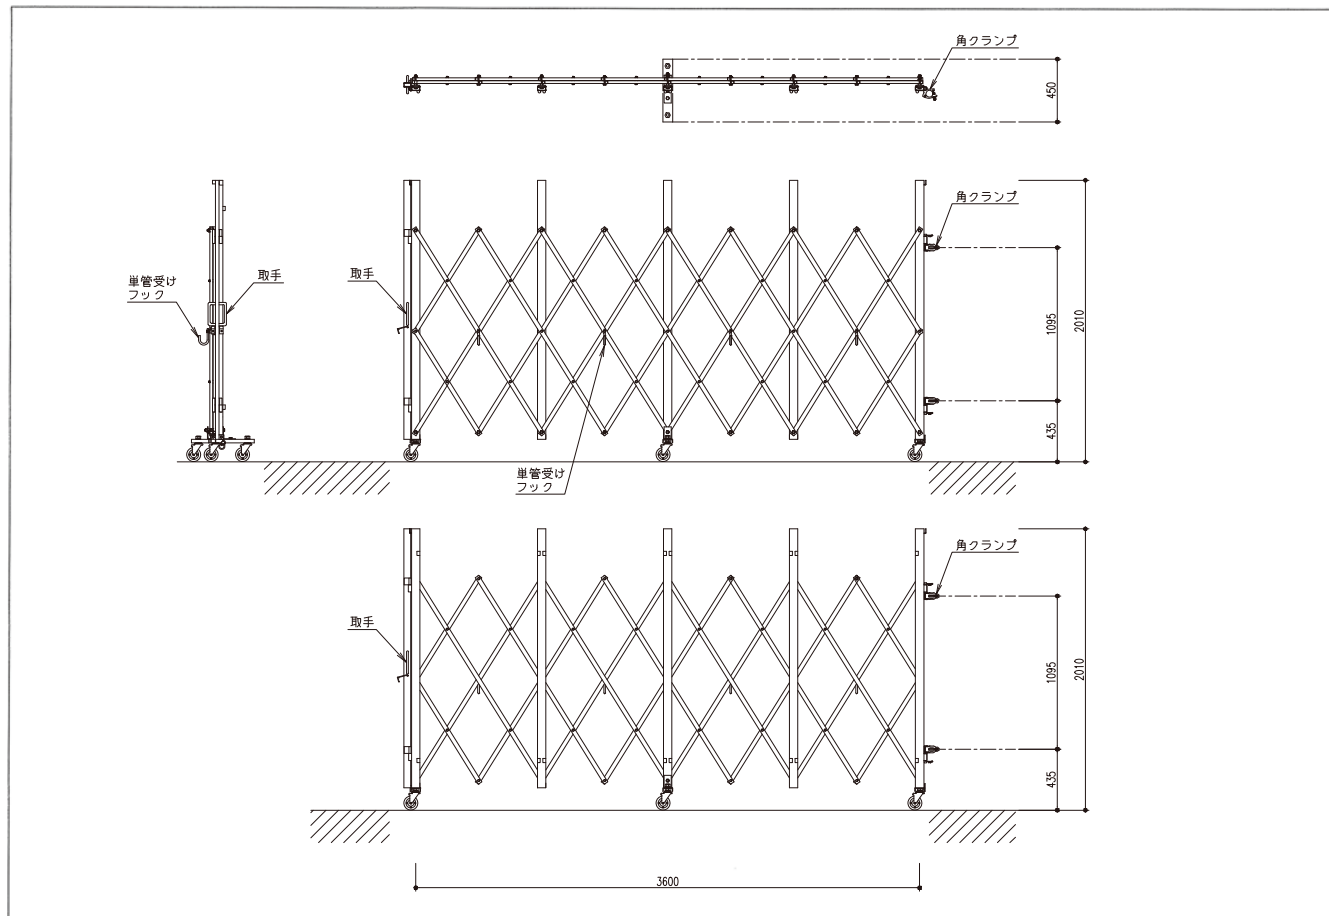

■ハイキャスターゲート LGC-36

仮設ゲート

■パネルキャスターゲート LGP-36

●仕様につきましては、年式等により異なる場合がございます。詳しくは、最寄りの営業所までお問い合わせ下さい。

●LGC-LGP形状例

LGC・LGP-36	サイズ(mm)	3,600W×2,000H	
	スパン(パネル)	4	
LGC・LGP-45	サイズ(mm)	4,500W×2,000H	
	スパン(パネル)	5	
LGC・LGP-54	サイズ(mm)	5,400W×2,000H	
	スパン(パネル)	6	
LGC・LGP-63	サイズ(mm)	6,300W×2,000H	
	スパン(パネル)	7	
LGC・LGP-72	サイズ(mm)	7,200W×2,000H	
	スパン(パネル)	8	

●センターポール(中央用支柱)

■ミニクロスゲート(H=1,500) CM-36