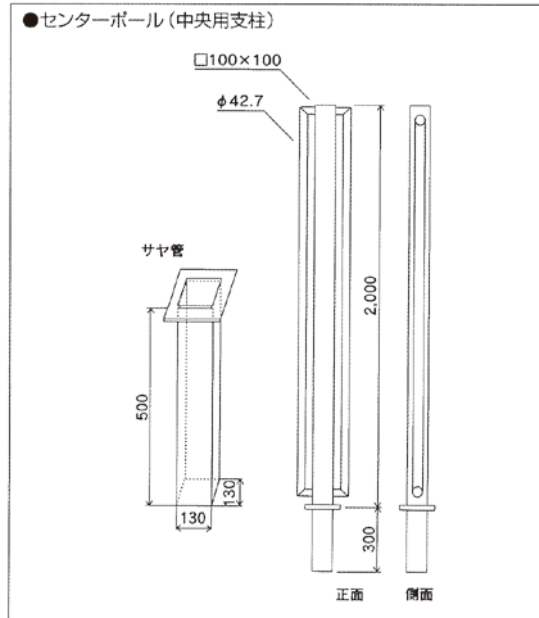

■ハイキャスターゲート LGC-36

仮設ゲート

■パネルキャスターゲート LGP-36

●仕様につきましては、年式等により異なる場合がございます。詳しくは、最寄りの営業所までお問い合わせ下さい。

●LGC-LGP形状例

LGC・LGP-36	サイズ(mm)	3,600W×2,000H	
	スパン(パネル)	4	
LGC・LGP-45	サイズ(mm)	4,500W×2,000H	
	スパン(パネル)	5	
LGC・LGP-54	サイズ(mm)	5,400W×2,000H	
	スパン(パネル)	6	
LGC・LGP-63	サイズ(mm)	6,300W×2,000H	
	スパン(パネル)	7	
LGC・LGP-72	サイズ(mm)	7,200W×2,000H	
	スパン(パネル)	8	

●センターポール(中央用支柱)

■ミニクロスゲート(H=1,500) CM-36