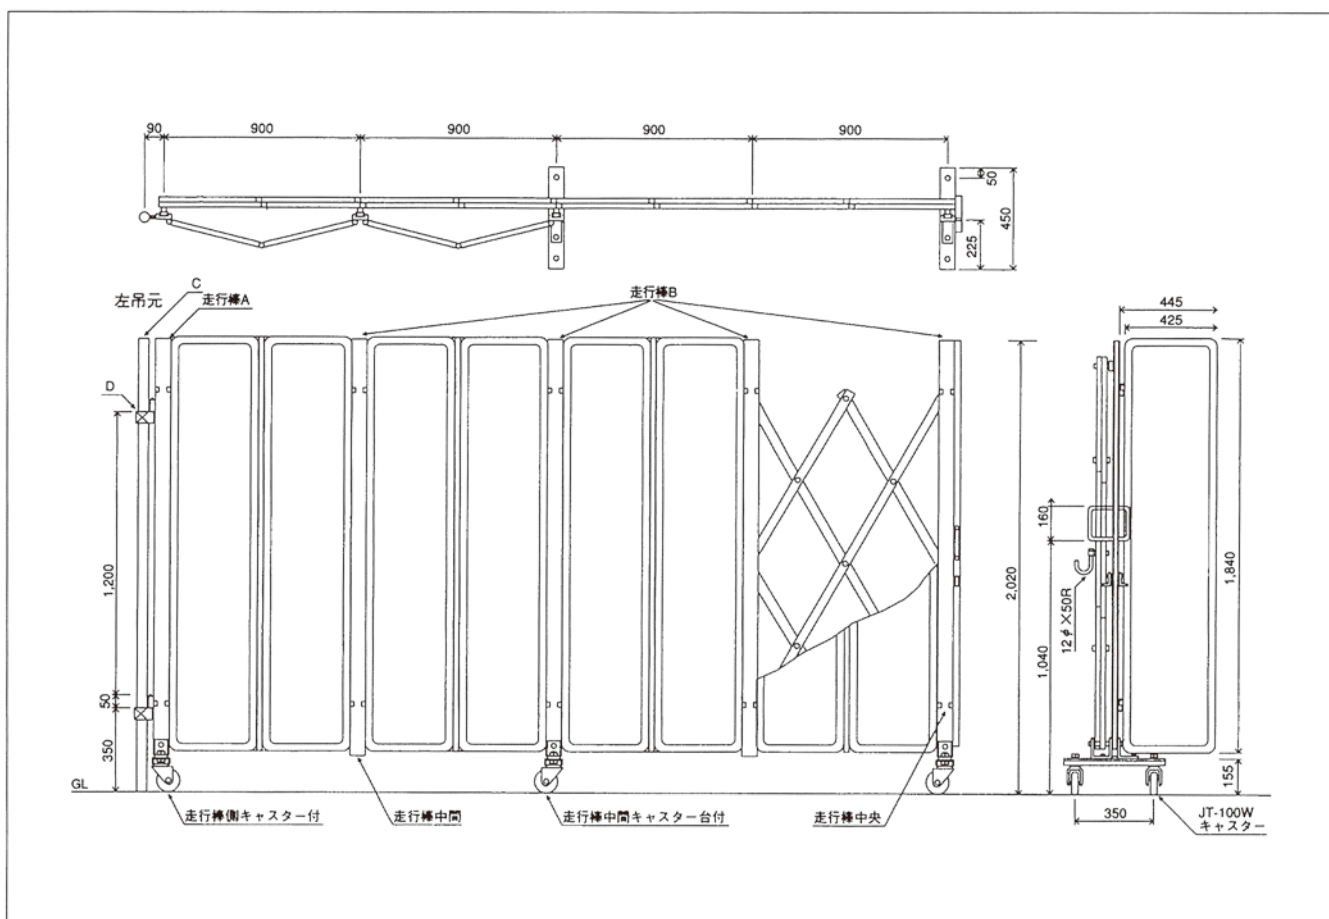

■ハイキャスターゲート LGC-36

仮設ゲート

■パネルキャスターゲート LGP-36

●仕様につきましては、年式等により異なる場合がございます。詳しくは、最寄りの営業所までお問い合わせ下さい。

●LGC-LGP形状例

LGC・LGP-36	サイズ(mm)	3,600W×2,000H	
	スパン(パネル)	4	
LGC・LGP-45	サイズ(mm)	4,500W×2,000H	
	スパン(パネル)	5	
LGC・LGP-54	サイズ(mm)	5,400W×2,000H	
	スパン(パネル)	6	
LGC・LGP-63	サイズ(mm)	6,300W×2,000H	
	スパン(パネル)	7	
LGC・LGP-72	サイズ(mm)	7,200W×2,000H	
	スパン(パネル)	8	

●センターポール(中央用支柱)

■ミニクロスゲート(H=1,500) CM-36