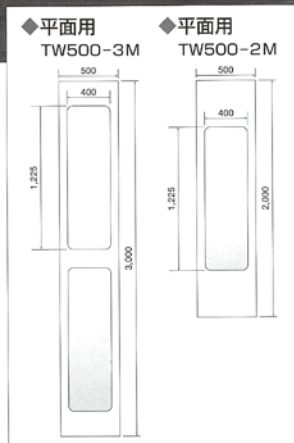

NK 環境フェンス ウィンドウ

NK環境フェンス ウィンドウ

型番	仕様	幅(W)	高さ(H)	重量(kg)	呼称
TW500-3M	平面用	500	3,000	13	枚
TW500-2M	平面用	500	2,000	8.7	枚

寸法 / 500mm×3,000mm / 500mm×2,000mm
 (別途寸法仕様可)
 素材 / 窓部分ポリカーボネート樹脂
 材料 / 11.2mmカラー鋼板 表面焼付塗装オプション

クリアパネル

クリアパネル
 (全面ポリカで両サイドにワック付)

品名	型式	仕様	基本
クリアパネル 3M	平面用	W500/t2mm	販売
クリアパネル 2M	平面用	W500/t2mm	販売

仮囲い
万能板

NK ドア

NK潜り戸

型番	仕様	幅(W)	高さ(H)	重量(kg)	呼称
NKD-1000-3	ホワイト	1,000	3,000	70	台
NKD-1000-2	ホワイト	1,000	2,000	50	台
NKD-500-3	ホワイト	500	3,000	20	台
NKD-500-2	ホワイト	500	2,000	15	台

※ 標準は表シリンダーキー、裏サムターンとなります。
 ※ オプションでドアクローザーもございます。

取付方法
 (500型)

(500型はシリンダー式のみ)