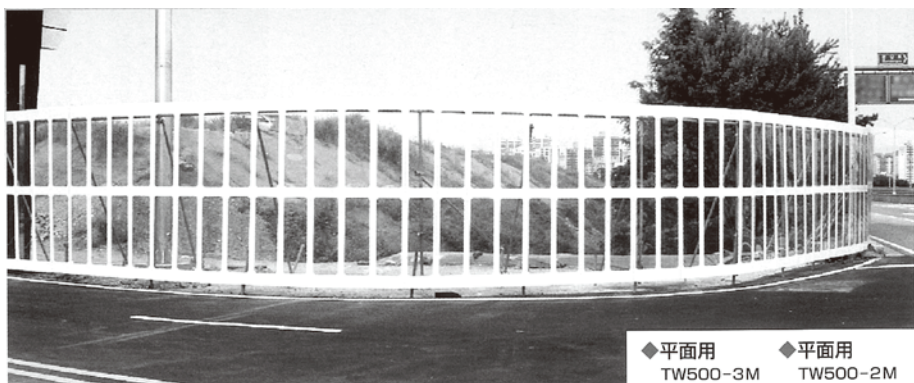

NK 環境フェンス ウィンドウ

NK環境フェンス ウィンドウ