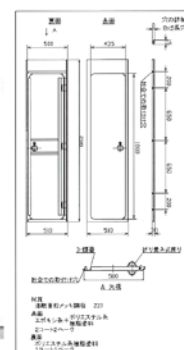

NK 環境フェンス ウィンドウ

NK環境フェンス ウィンドウ

型番	仕様	幅(W)	高さ(H)	重量(kg)	呼称
TW500-3M	平面用	500	3,000	13	枚
TW500-2M	平面用	500	2,000	8.7	枚

寸法 / 500mm×3,000mm / 500mm×2,000mm
 (別途寸法仕様可)
 素材 / 窓部分ポリカーボネート樹脂
 材料 / 11.2mmカラー鋼板 表面焼付塗装オプション

クリアパネル

クリアパネル
 (全面ポリカで両サイドにワック付)

品名	型式	仕様	基本
クリアパネル 3M	平面用	W500/t2mm	販売
クリアパネル 2M	平面用	W500/t2mm	販売

仮囲い
万能板

NK ドア

NK潜り戸

型番	仕様	幅(W)	高さ(H)	重量(kg)	呼称
NKD-1000-3	ホワイト	1,000	3,000	70	台
NKD-1000-2	ホワイト	1,000	2,000	50	台
NKD-500-3	ホワイト	500	3,000	20	台
NKD-500-2	ホワイト	500	2,000	15	台

※ 標準は表シリンダーキー、裏サムターンとなります。
 ※ オプションでドアクローザーもございます。

取付方法
 (500型)

(500型はシリンダー式のみ)