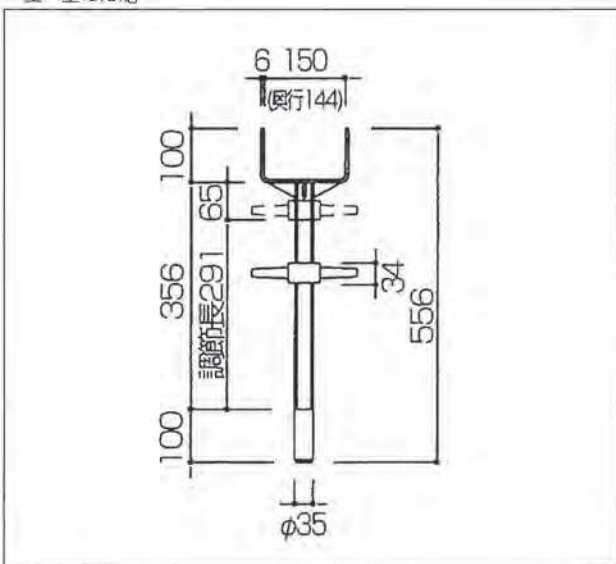

●ハッチ式布板

●ジャッキベース WA-752 (TS兼用)
重量:4.2kg (5.0kg) ()内はロングサイズ

●メーターサイズ

品番	適応スパン(mm)	幅(mm)	高さ(mm)	質量(kg)
	P	W	H	
518	1,800	500	83	17.5
515	1,800			15.7
512	1,200			14.0
509	900			12.4

●大引受ジャッキ A-752H
重量:5.5kg

●ピボットジャッキベース
重量:3.6kg