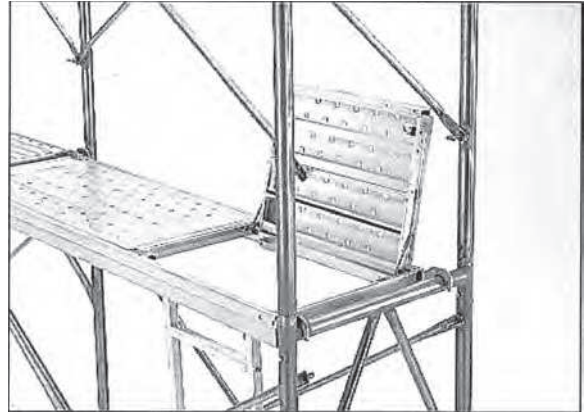

●ハッチ式布板

●ジャッキベース WA-752 (TS兼用)
重量:4.2kg (5.0kg) ()内はロングサイズ

●メーターサイズ

品番	適応スパン(mm)	幅(mm)	高さ(mm)	質量(kg)
	P	W	H	
518	1,800	500	83	17.5
515	1,800			15.7
512	1,200			14.0
509	900			12.4

●大引受ジャッキ A-752H
重量:5.5kg

●ピボットジャッキベース
重量:3.6kg