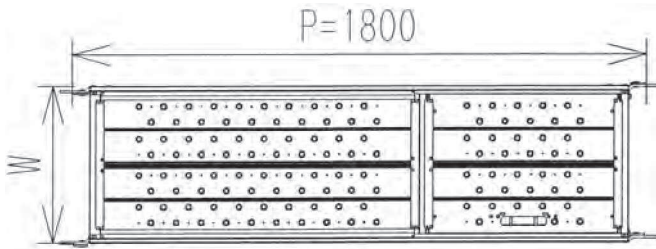

●ハッチ式布板

●ジャッキベース WA-752 (TS兼用)
重量:4.2kg (5.0kg) ()内はロングサイズ

●メーターサイズ

品番	適応スパン(mm)	幅(mm)	高さ(mm)	質量(kg)
	P	W	H	
518	1,800	500	83	17.5
515	1,800			15.7
512	1,200			14.0
509	900			12.4

●大引受ジャッキ A-752H
重量:5.5kg

●ピボットジャッキベース
重量:3.6kg