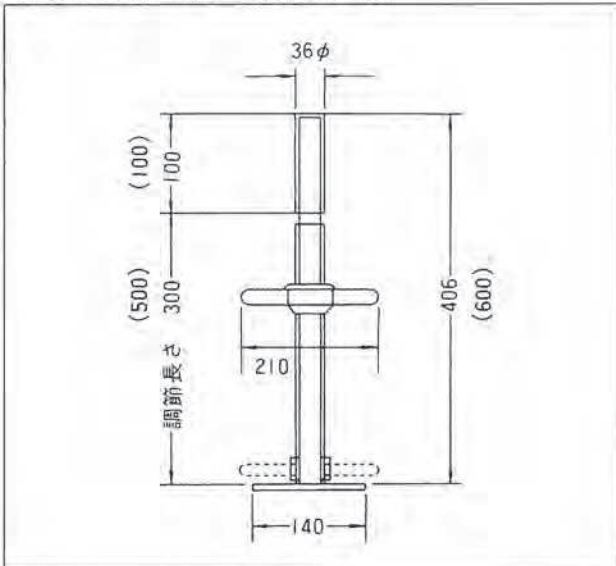

●ハッチ式布板

●ジャッキベース WA-752 (TS兼用)
重量:4.2kg (5.0kg) ()内はロングサイズ

●メーターサイズ

品番	適応スパン(mm)	幅(mm)	高さ(mm)	質量(kg)
	P	W	H	
518	1,800	500	83	17.5
515	1,800			15.7
512	1,200			14.0
509	900			12.4

●大引受ジャッキ A-752H
重量:5.5kg

●ピボットジャッキベース
重量:3.6kg