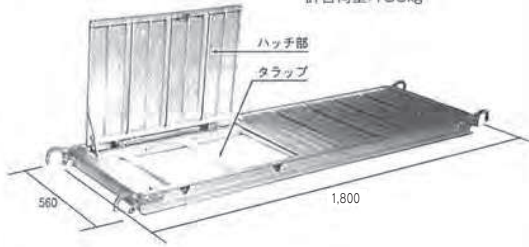

●タラップ付きハッチ布板

■特長

- ①アルミ合金を使用し、セット重量18kgの軽量設計。
- ②簡易枠(600巾)にぴったり560幅。
- ③運搬・保管時、タラップは布板裏面に収納可能。
- ④タラップは、妻側、道路側、建物側3方向に取り付けられます。

- 型式: 518
- 515
- 512
- 509

- ハッチ布板 ALN-656
重量: 14.4kg
許容荷重: 280kg
- タラップ ALN-TR
重量: 3.7kg
許容荷重: 150kg

■タラップ付きハッチ布板使用例

●ジャッキベース WA-752 (TS兼用)
重量: 4.2kg (5.0kg) ()内はロングサイズ

●ピボットジャッキベース
重量: 3.6kg

●大引受ジャッキ A-752H
重量: 5.5kg