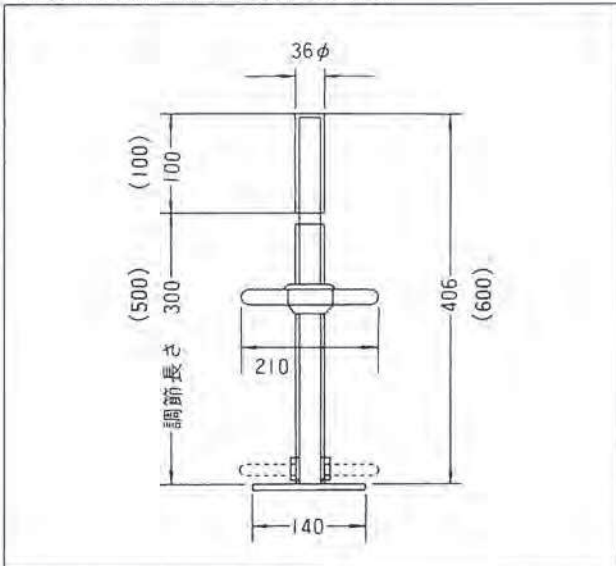

●タラップ付きハッチ布板

■特長

- ①アルミ合金を使用し、セット重量18kgの軽量設計。
- ②簡易枠(600巾)にぴったり560幅。
- ③運搬・保管時、タラップは布板裏面に収納可能。
- ④タラップは、妻側、道路側、建物側3方向に取り付けられます。

- 型式: 518
- 515
- 512
- 509

- ハッチ布板 ALN-656
重量: 14.4kg
許容荷重: 280kg
- タラップ ALN-TR
重量: 3.7kg
許容荷重: 150kg

■タラップ付きハッチ布板使用例

●ジャッキベース WA-752 (TS兼用)
重量: 4.2kg (5.0kg) ()内はロングサイズ

●ピボットジャッキベース
重量: 3.6kg

●大引受ジャッキ A-752H
重量: 5.5kg