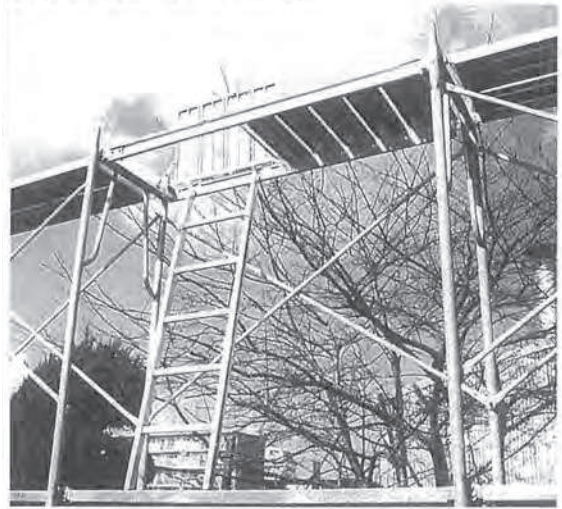

●タラップ付きハッチ布板

■特長

- ①アルミ合金を使用し、セット重量18kgの軽量設計。
- ②簡易枠(600巾)にぴったり560幅。
- ③運搬・保管時、タラップは布板裏面に収納可能。
- ④タラップは、妻側、道路側、建物側3方向に取り付けられます。

- 型式: 518
- 515
- 512
- 509

- ハッチ布板 ALN-656
重量: 14.4kg
許容荷重: 280kg
- タラップ ALN-TR
重量: 3.7kg
許容荷重: 150kg

■タラップ付きハッチ布板使用例

●ジャッキベース WA-752 (TS兼用)
重量: 4.2kg (5.0kg) ()内はロングサイズ

●ピボットジャッキベース
重量: 3.6kg

●大引受ジャッキ A-752H
重量: 5.5kg