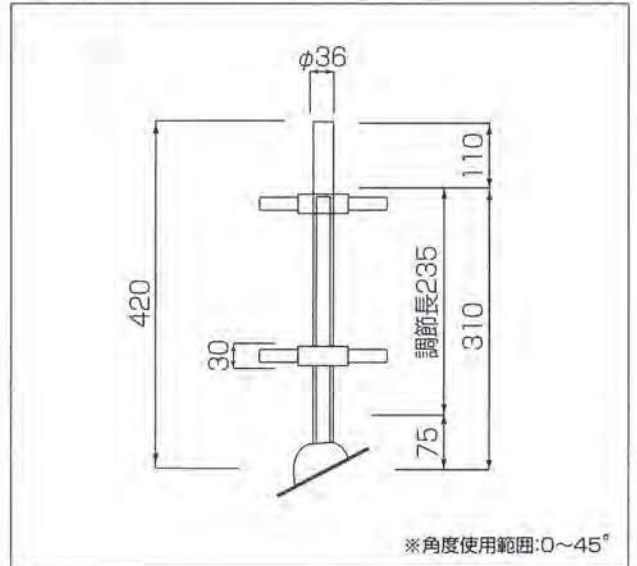

●タラップ付きハッチ布板

■特長

- ①アルミ合金を使用し、セット重量18kgの軽量設計。
- ②簡易枠(600巾)にぴったり560幅。
- ③運搬・保管時、タラップは布板裏面に収納可能。
- ④タラップは、妻側、道路側、建物側3方向に取り付けられます。

- 型式: 518
- 515
- 512
- 509

- ハッチ布板 ALN-656
重量: 14.4kg
許容荷重: 280kg
- タラップ ALN-TR
重量: 3.7kg
許容荷重: 150kg

■タラップ付きハッチ布板使用例

●ジャッキベース WA-752 (TS兼用)
重量: 4.2kg (5.0kg) ()内はロングサイズ

●ピボットジャッキベース
重量: 3.6kg

●大引受ジャッキ A-752H
重量: 5.5kg