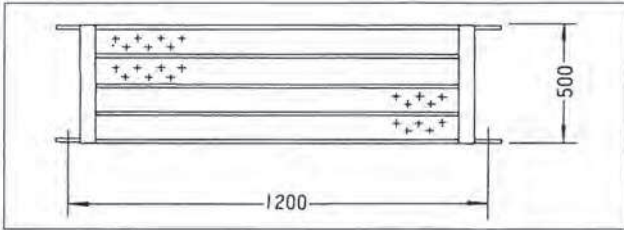

●鋼製布枠 ※積載荷重:250kg(500mm巾)、120kg(240mm巾)

●鋼製布枠 5180
重量:17.5kg

●鋼製布枠 2180
重量:10.0kg

●鋼製布枠 5150
重量:13.0kg

●鋼製布枠 2150
重量:7.0kg

●鋼製布枠 5120
重量:10.0kg

●鋼製布枠 2120
重量:6.0kg

●鋼製布枠 5090
重量:8.5kg

●鋼製布枠 2090
重量:5.0kg

●鋼製布枠 5060 重量:6.11kg

●鋼製布枠 2060 重量:3.72kg