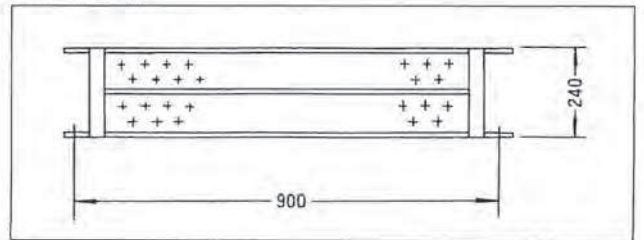

●鋼製布枠 ※積載荷重:250kg(500mm巾)、120kg(240mm巾)

●鋼製布枠 5180
重量:17.5kg

●鋼製布枠 2180
重量:10.0kg

●鋼製布枠 5150
重量:13.0kg

●鋼製布枠 2150
重量:7.0kg

●鋼製布枠 5120
重量:10.0kg

●鋼製布枠 2120
重量:6.0kg

●鋼製布枠 5090
重量:8.5kg

●鋼製布枠 2090
重量:5.0kg

●鋼製布枠 5060 重量:6.11kg

●鋼製布枠 2060 重量:3.72kg