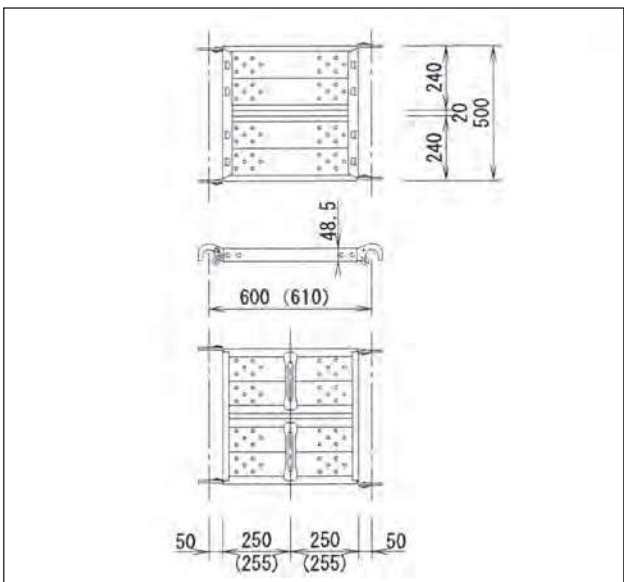

●鋼製布枠 ※積載荷重:250kg(500mm巾)、120kg(240mm巾)

●鋼製布枠 5180
重量:17.5kg

●鋼製布枠 2180
重量:10.0kg

●鋼製布枠 5150
重量:13.0kg

●鋼製布枠 2150
重量:7.0kg

●鋼製布枠 5120
重量:10.0kg

●鋼製布枠 2120
重量:6.0kg

●鋼製布枠 5090
重量:8.5kg

●鋼製布枠 2090
重量:5.0kg

●鋼製布枠 5060 重量:6.11kg

●鋼製布枠 2060 重量:3.72kg