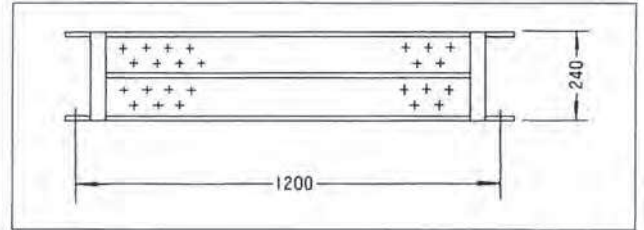

●鋼製布枠 ※積載荷重:250kg(500mm巾)、120kg(240mm巾)

●鋼製布枠 5180
重量:17.5kg

●鋼製布枠 2180
重量:10.0kg

●鋼製布枠 5150
重量:13.0kg

●鋼製布枠 2150
重量:7.0kg

●鋼製布枠 5120
重量:10.0kg

●鋼製布枠 2120
重量:6.0kg

●鋼製布枠 5090
重量:8.5kg

●鋼製布枠 2090
重量:5.0kg

●鋼製布枠 5060 重量:6.11kg

●鋼製布枠 2060 重量:3.72kg