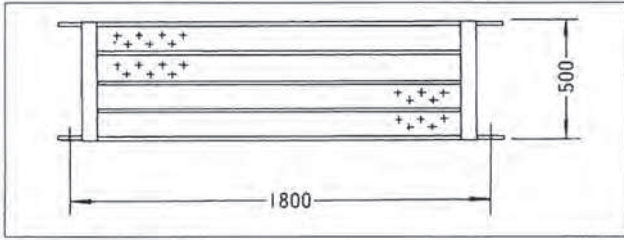

●鋼製布枠 ※積載荷重:250kg(500mm巾)、120kg(240mm巾)

●鋼製布枠 5180
重量:17.5kg

●鋼製布枠 2180
重量:10.0kg

●鋼製布枠 5150
重量:13.0kg

●鋼製布枠 2150
重量:7.0kg

●鋼製布枠 5120
重量:10.0kg

●鋼製布枠 2120
重量:6.0kg

●鋼製布枠 5090
重量:8.5kg

●鋼製布枠 2090
重量:5.0kg

●鋼製布枠 5060 重量:6.11kg

●鋼製布枠 2060 重量:3.72kg