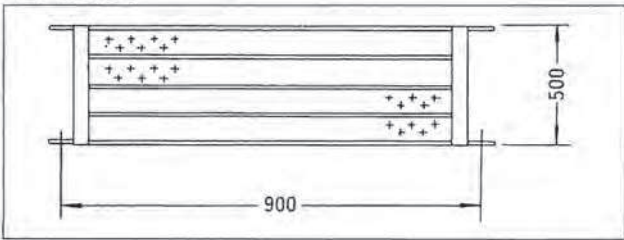

●鋼製布枠 ※積載荷重:250kg(500mm巾)、120kg(240mm巾)

●鋼製布枠 5180
重量:17.5kg

●鋼製布枠 2180
重量:10.0kg

●鋼製布枠 5150
重量:13.0kg

●鋼製布枠 2150
重量:7.0kg

●鋼製布枠 5120
重量:10.0kg

●鋼製布枠 2120
重量:6.0kg

●鋼製布枠 5090
重量:8.5kg

●鋼製布枠 2090
重量:5.0kg

●鋼製布枠 5060 重量:6.11kg

●鋼製布枠 2060 重量:3.72kg