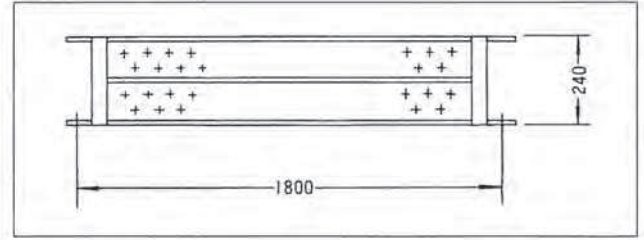

●鋼製布枠 ※積載荷重:250kg(500mm巾)、120kg(240mm巾)

●鋼製布枠 5180
重量:17.5kg

●鋼製布枠 2180
重量:10.0kg

●鋼製布枠 5150
重量:13.0kg

●鋼製布枠 2150
重量:7.0kg

●鋼製布枠 5120
重量:10.0kg

●鋼製布枠 2120
重量:6.0kg

●鋼製布枠 5090
重量:8.5kg

●鋼製布枠 2090
重量:5.0kg

●鋼製布枠 5060 重量:6.11kg

●鋼製布枠 2060 重量:3.72kg