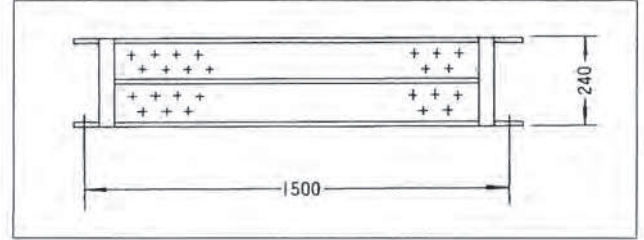

●鋼製布枠 ※積載荷重:250kg(500mm巾)、120kg(240mm巾)

●鋼製布枠 5180
重量:17.5kg

●鋼製布枠 2180
重量:10.0kg

●鋼製布枠 5150
重量:13.0kg

●鋼製布枠 2150
重量:7.0kg

●鋼製布枠 5120
重量:10.0kg

●鋼製布枠 2120
重量:6.0kg

●鋼製布枠 5090
重量:8.5kg

●鋼製布枠 2090
重量:5.0kg

●鋼製布枠 5060 重量:6.11kg

●鋼製布枠 2060 重量:3.72kg