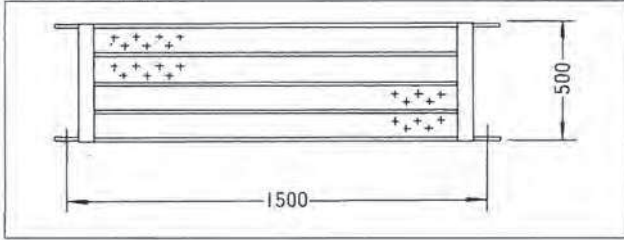

●鋼製布枠 ※積載荷重:250kg(500mm巾)、120kg(240mm巾)

●鋼製布枠 5180
重量:17.5kg

●鋼製布枠 2180
重量:10.0kg

●鋼製布枠 5150
重量:13.0kg

●鋼製布枠 2150
重量:7.0kg

●鋼製布枠 5120
重量:10.0kg

●鋼製布枠 2120
重量:6.0kg

●鋼製布枠 5090
重量:8.5kg

●鋼製布枠 2090
重量:5.0kg

●鋼製布枠 5060 重量:6.11kg

●鋼製布枠 2060 重量:3.72kg