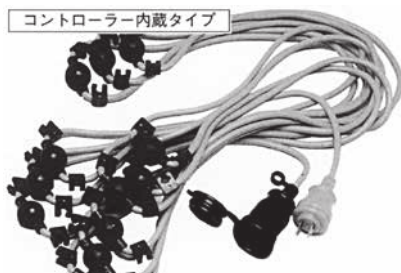

●カラーコーン

●セーフティコーン

- コーンベット
- D1 角型 (φ365×25 mm)
- 重量：1.5kg

- コーンバー
- 長さ：2,000 mm

●ソーラー式チューブライト

- 試用可能温度 -20℃～70℃
- 照明時間 8時間/1日
- 無日照で7日間作動(2個のチューブを使用時)
- 1セット(チューブ×2、バッテリーボックス)

●セイフティボール

コントローラー内蔵タイプ

- 品番:SB-500-12
- 電源:AC 100V
- 点滅方式:交互点滅
- 全長:10m
- 接続本数:50本迄

●マーカーライト

- マルピカエイトマン8角型(バース付)
- サイズ:対角85×厚み25×全高390mm
 - 光源:赤又は黄LED6個
 - 内光数:150±15回/分
 - 電源:13V工事用乾電池(N480C又はN401C)cds付
 - 形状:ポリ筒(緑)+取付自在バース付

●マルピカソーラー

- サイズ:幅93×奥行61×高さ264mm
- 無日照時7日点滅 ●電源:ニカド単3×2本
- 光源:高輝度LED×2個 ●スイッチ:充電用切替可能
- ソーラーパネル:2枚 ●cds付:自動的に夜間点灯/昼間消灯

●仕様に付きましては、年式等により異なる場合がございます。詳しくは、最寄りの営業所までお問い合わせ下さい。