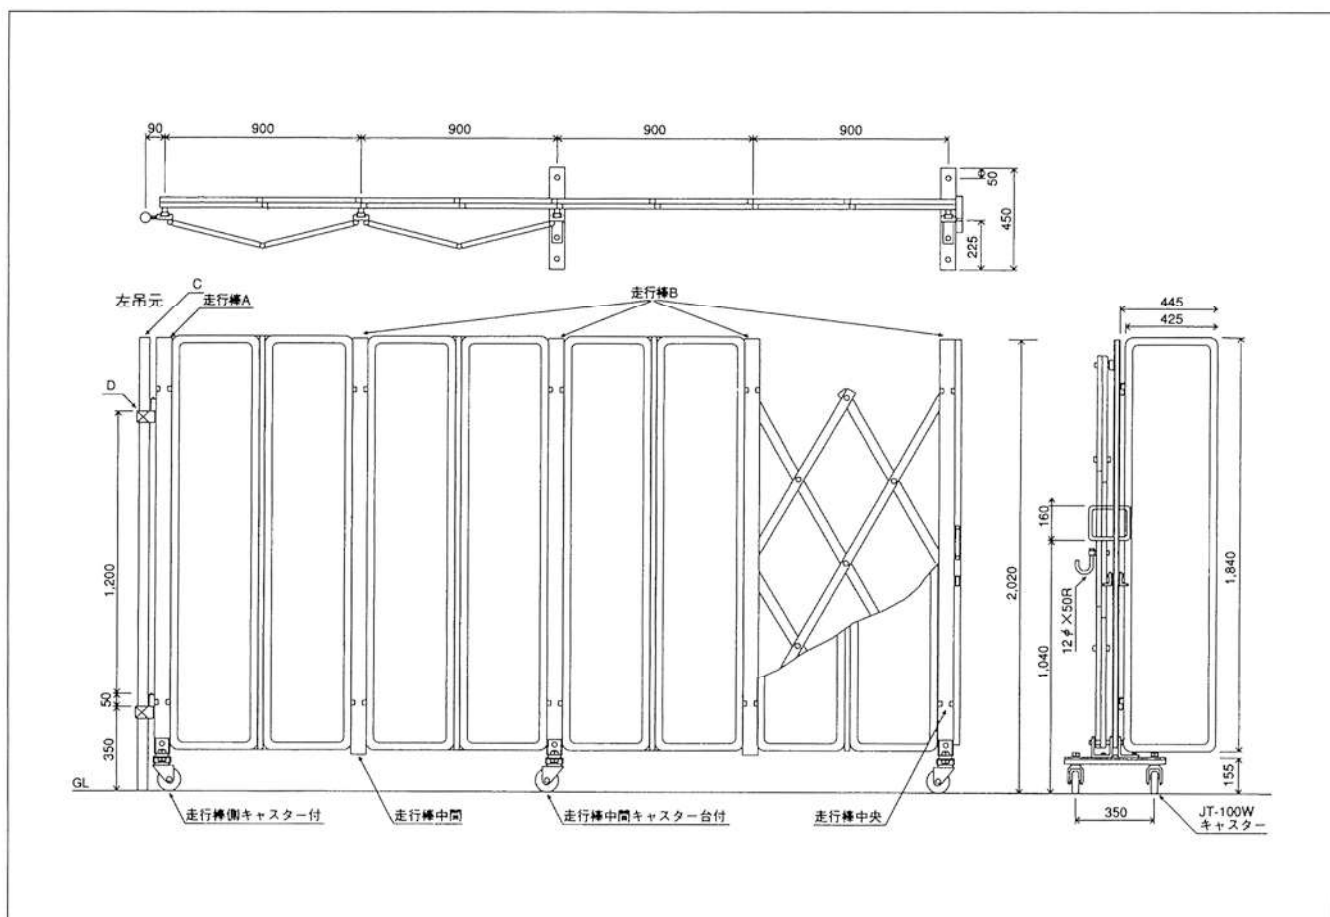

■ハイキャスターゲート LGC-36

■パネルキャスターゲート LGP-36

●仕様につきましては、年式等により異なる場合がございます。詳しくは、最寄りの営業所までお問い合わせ下さい。

●LGC-LGP形状例

LGC・LGP-36	サイズ(mm)	3,600W×2,000H	
	スパン(パネル)	4	
LGC・LGP-45	サイズ(mm)	4,500W×2,000H	
	スパン(パネル)	5	
LGC・LGP-54	サイズ(mm)	5,400W×2,000H	
	スパン(パネル)	6	
LGC・LGP-63	サイズ(mm)	6,300W×2,000H	
	スパン(パネル)	7	
LGC・LGP-72	サイズ(mm)	7,200W×2,000H	
	スパン(パネル)	8	

■クロスミニゲート(H=1,500) CM-36