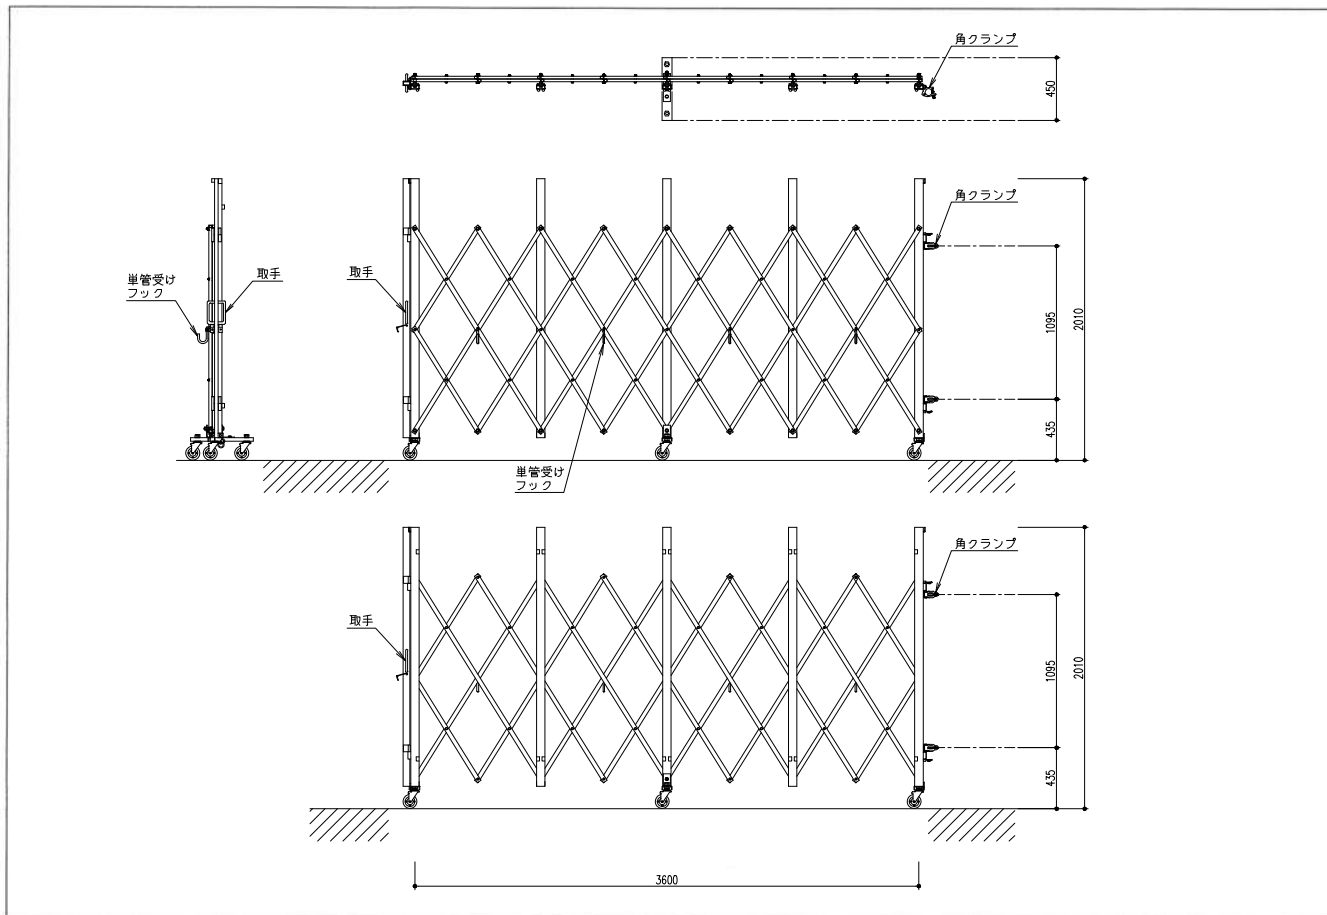

■ハイキャスターゲート LGC-36

■パネルキャスターゲート LGP-36

●仕様につきましては、年式等により異なる場合がございます。詳しくは、最寄りの営業所までお問い合わせ下さい。

●LGC-LGP形状例

LGC・LGP-36	サイズ(mm)	3,600W×2,000H	
	スパン(パネル)	4	
LGC・LGP-45	サイズ(mm)	4,500W×2,000H	
	スパン(パネル)	5	
LGC・LGP-54	サイズ(mm)	5,400W×2,000H	
	スパン(パネル)	6	
LGC・LGP-63	サイズ(mm)	6,300W×2,000H	
	スパン(パネル)	7	
LGC・LGP-72	サイズ(mm)	7,200W×2,000H	
	スパン(パネル)	8	

■クロスミニゲート(H=1,500) CM-36