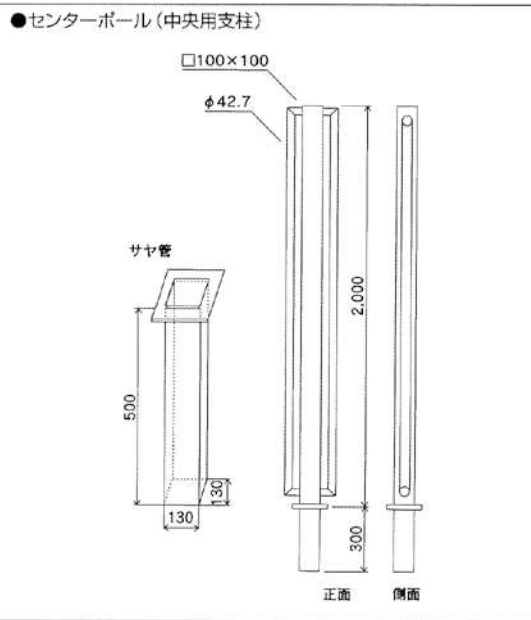

■ハイキャスターゲート LGC-36

■パネルキャスターゲート LGP-36

●仕様につきましては、年式等により異なる場合がございます。詳しくは、最寄りの営業所までお問い合わせ下さい。

●LGC-LGP形状例

LGC・LGP-36	サイズ(mm)	3,600W×2,000H	
	スパン(パネル)	4	
LGC・LGP-45	サイズ(mm)	4,500W×2,000H	
	スパン(パネル)	5	
LGC・LGP-54	サイズ(mm)	5,400W×2,000H	
	スパン(パネル)	6	
LGC・LGP-63	サイズ(mm)	6,300W×2,000H	
	スパン(パネル)	7	
LGC・LGP-72	サイズ(mm)	7,200W×2,000H	
	スパン(パネル)	8	

■クロスミニゲート(H=1,500) CM-36